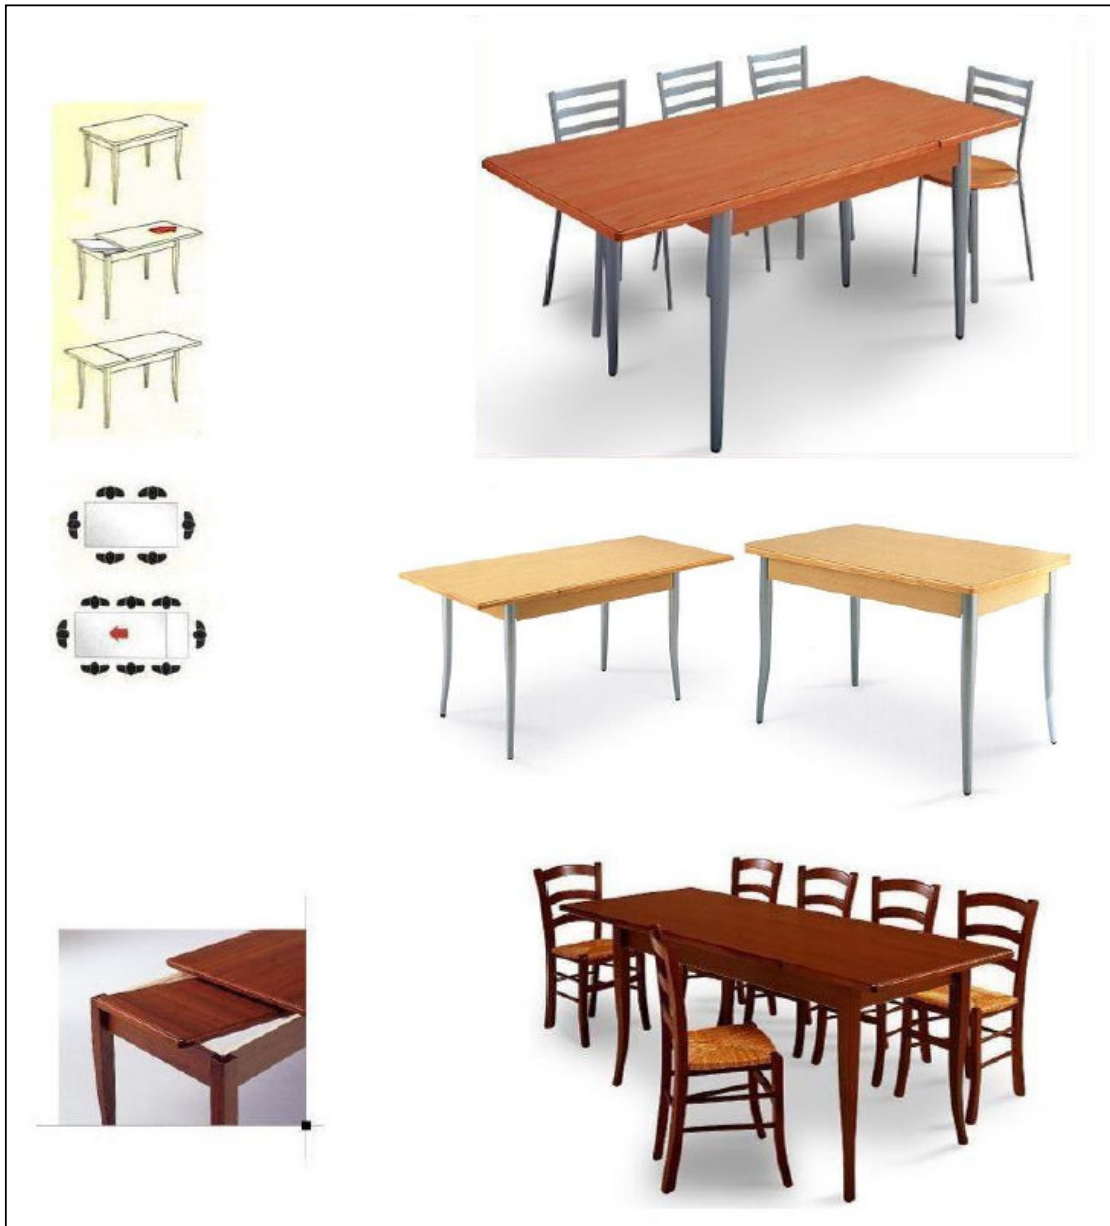

## Tavolo Massellato

*Dimensioni di serie (cm)*

- 100x70x4
- 120x80x4
- 130x80x4
- 140x80x4
- 160x80x4
- disponibili altre dimensioni su misura

*Apertura:* centrale con 1 allunga laterale da cm 40

*Piano:* laminato/impiallacciato con bordo massello

*Colore:* a scelta

*Gambe:* a scelta