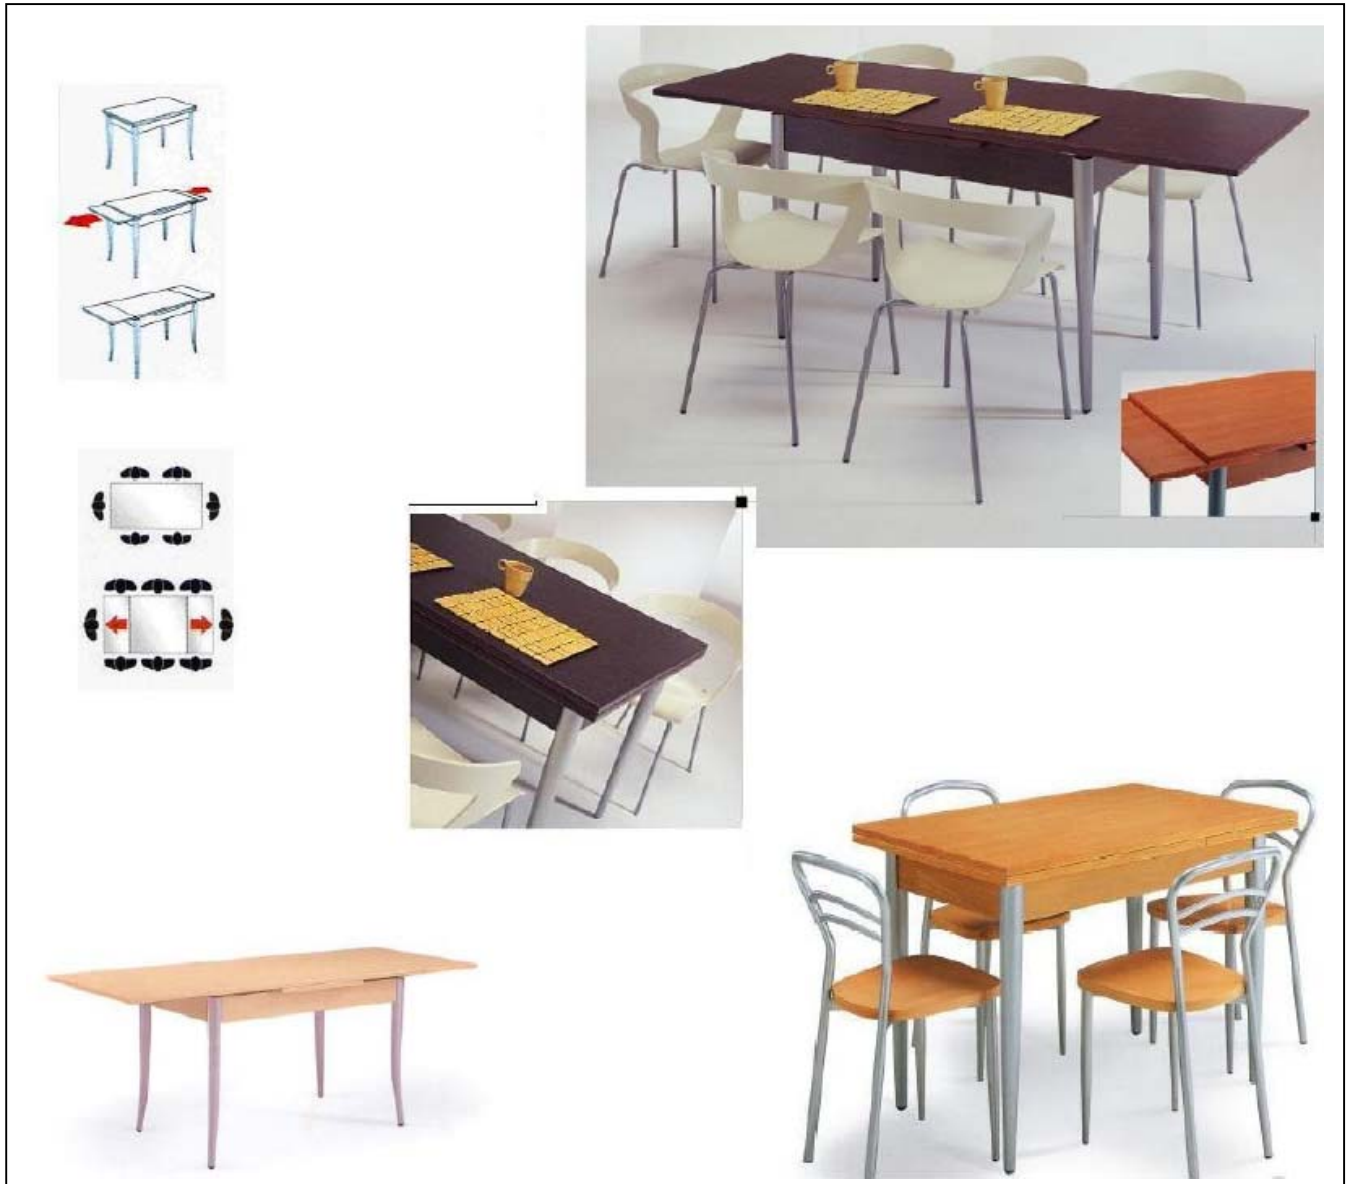

Tavolo Zeta

Dimensioni di serie (cm)

- 110x70 – 190
- 130x80 – 210
- 140x80 – 220
- 160x70 – 240
- 180x80 – 260
- disponibili altre dimensioni su misura

Apertura: a scorrimento con 2 allunghi laterali da cm 40

Piano: laminato/impiallacciato con bordo massello

Colore: a scelta

Gambe: a scelta