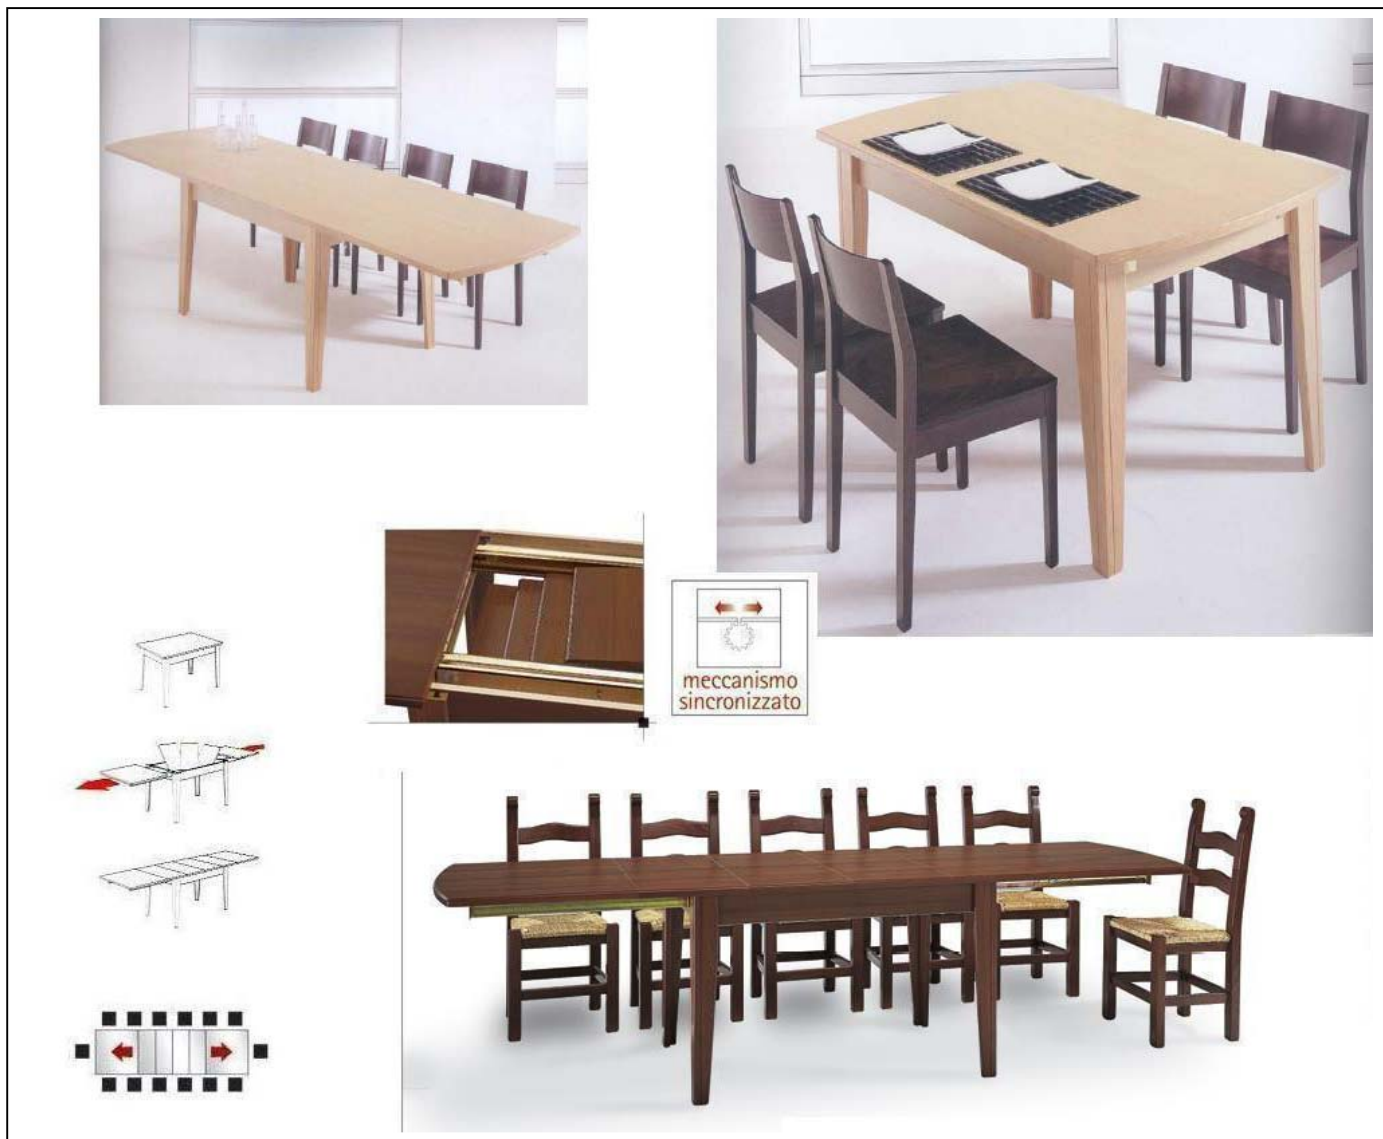

Tavolo Brio-sagomato

Dimensioni di serie (cm)

- 140x85 – 300
- disponibili altre dimensioni su misura

Apertura: centrale con 4 allunghi da cm 40

Piano: laminato/impiallacciato con bordo massello

Colore: a scelta

Gambe: a scelta