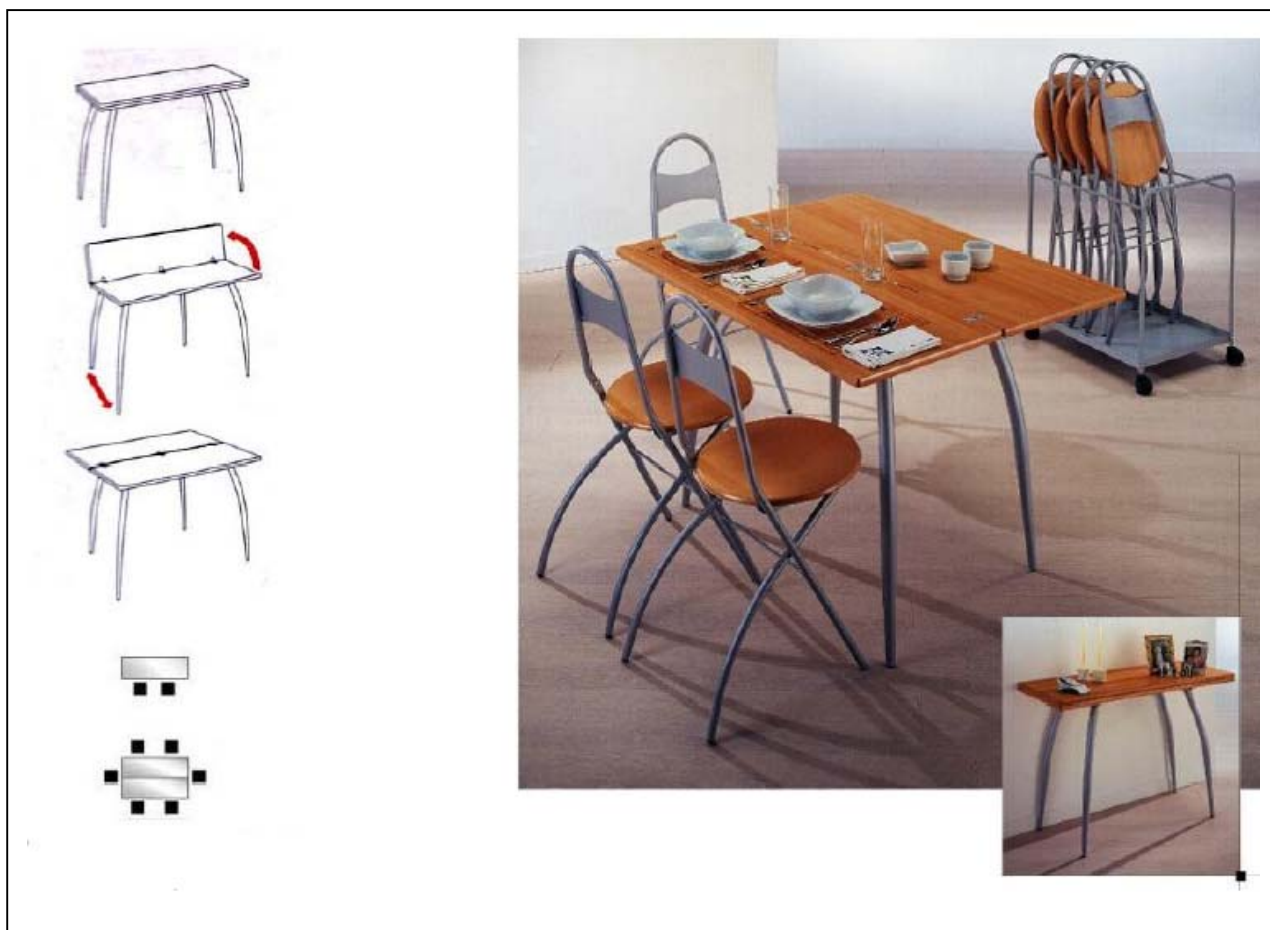

Tavolo Bingo

Dimensioni di serie (cm)

- 115x45x1,8
- 115x45x2,5
- 115x45x5
- disponibili altre dimensioni su misura

Apertura: a libro

Piano: laminato/impiallacciato con bordo massello post-forming

Colore: a scelta

Gambe: metallo "goffrato"