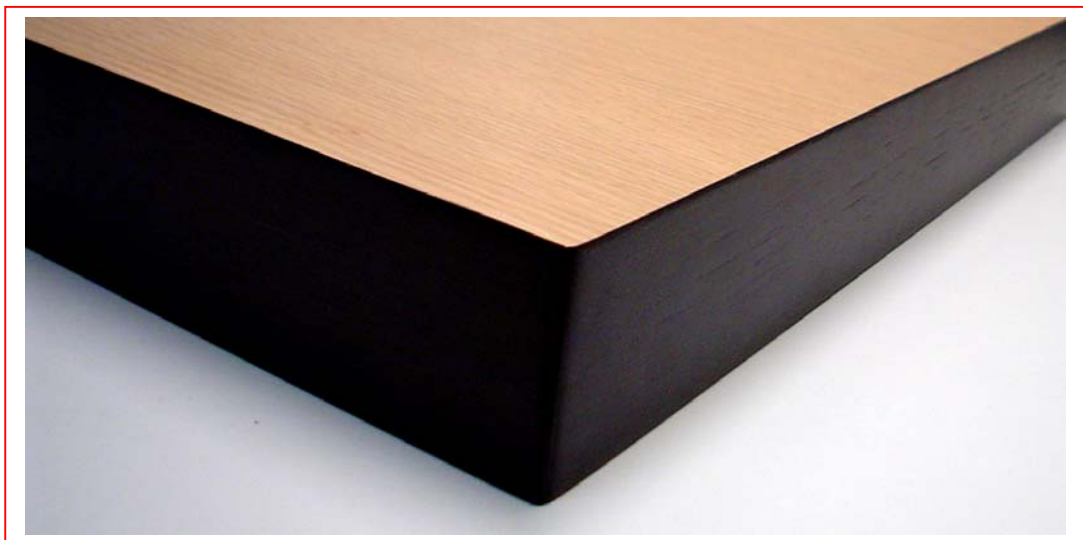

Tops con massello bordo piatto - antracite

Top con bordo massello piatto (spessore 60 mm e colore massello antracite)

Tops con massello bordo piatto

Top con bordo massello piatto (spessore 60 mm e colore massello antracite)