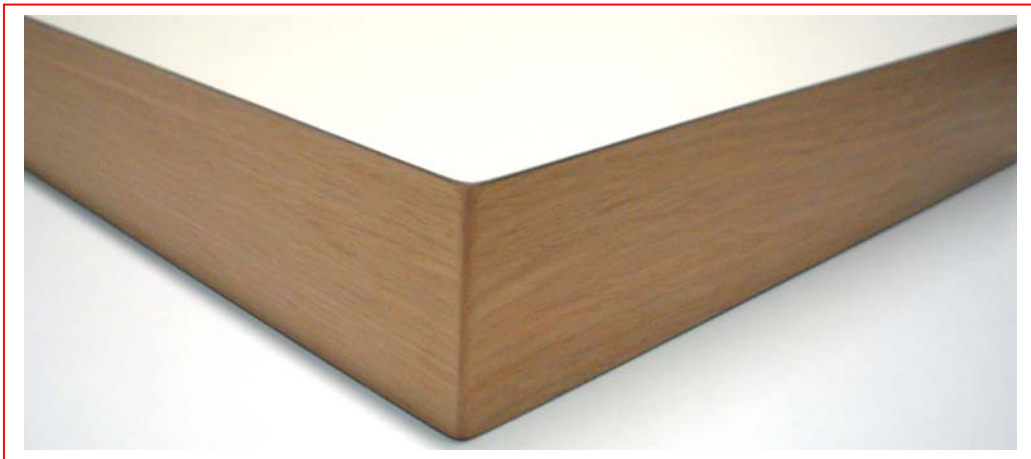

Tops con massello bordo piatto - rovere

Top con bordo massello piatto (spessore 60 mm e colore massello rovere)

Tops con massello bordo piatto

Top con bordo massello piatto (spessore 60 mm e colore massello rovere)