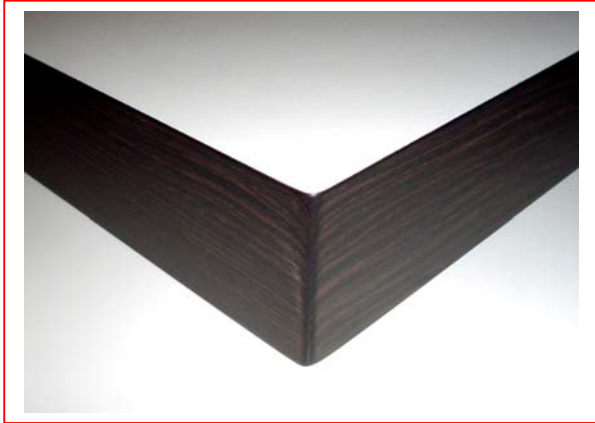

Tops con massello bordo piatto - wengè

Top con bordo massello piatto (spessore 60 mm e colore massello wengè)

Tops con massello bordo piatto

Top con bordo massello piatto (spessore 60 mm e colore massello wengè)